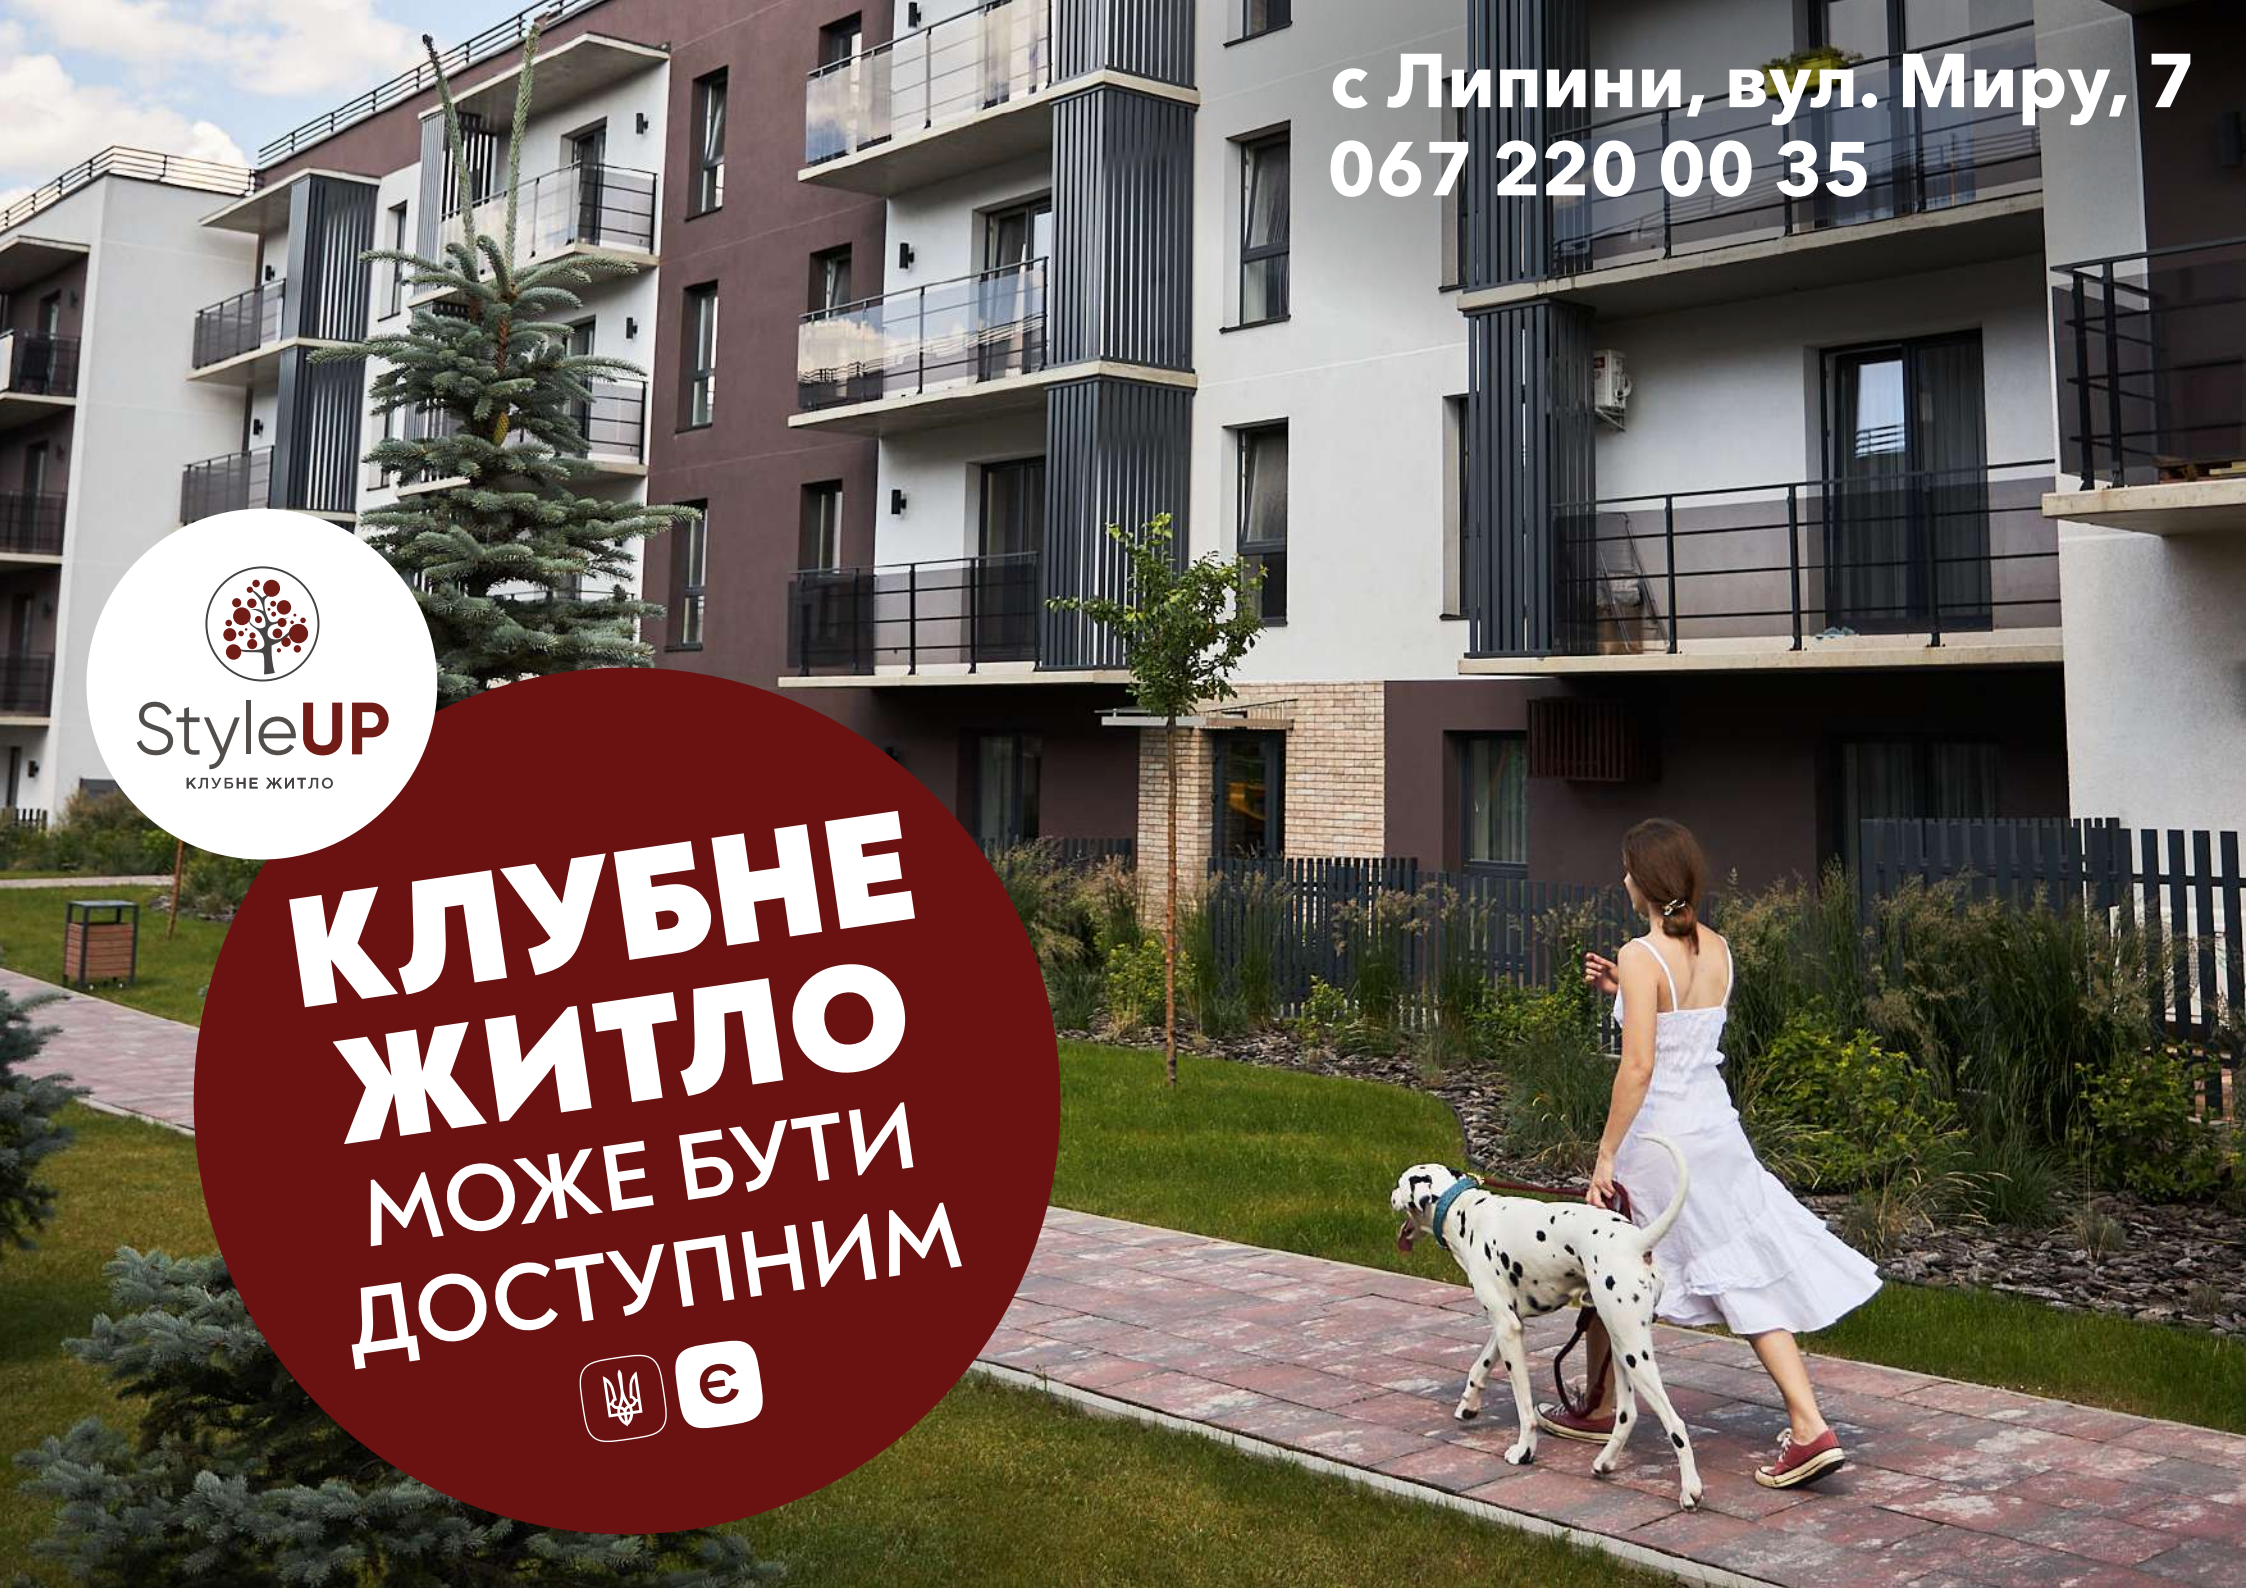

с Липини, вул. Миру, 7
067 220 00 35

StyleUP
КЛУБНЕ ЖИТЛО

**КЛУБНЕ
ЖИТЛО
МОЖЕ БУТИ
ДОСТУПНИМ**